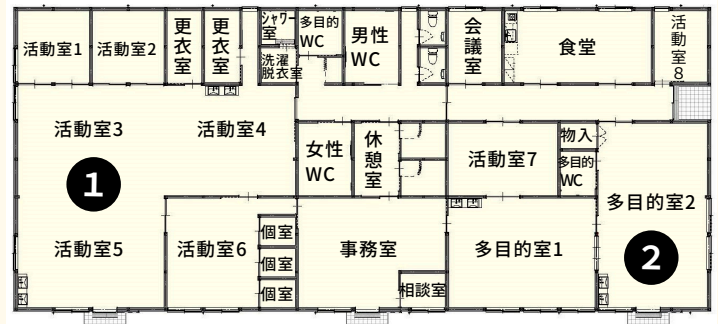

### 場所

浜松市中央区天王町1832-1  
※駐車場は裏面に記載しています

①広い空間を生かしてレクリエーションやエクササイズ等を行います。プロジェクターを使って大画面で動画観賞ができます。梁出し天井のため、木の温もりを感じられ、圧迫感のない空間です。

②車椅子の方やリラックスしたい方が過ごしやすい部屋です。クッション性のあるマットスペースや小上がりの畳スペースがあります。

上記の日時以外にも内覧できます。ご希望の方は予約フォーム又はインスタDMにてお申し込みください。