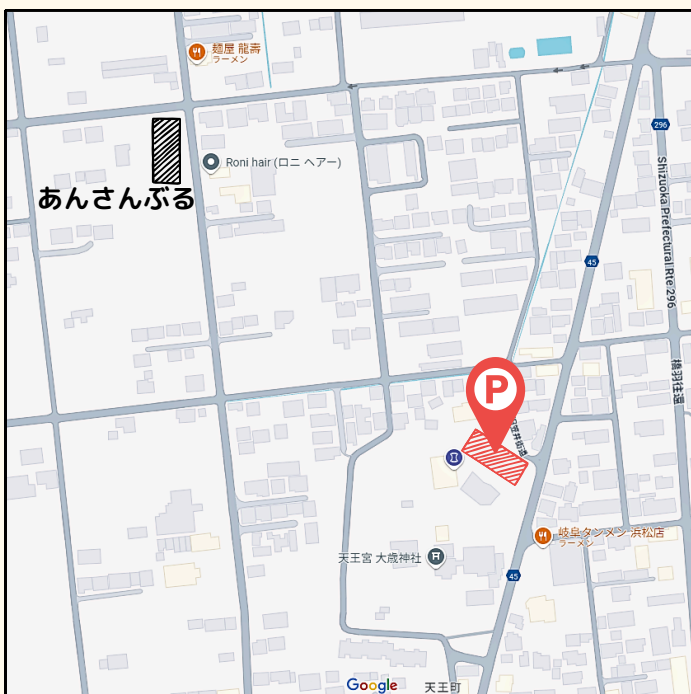

## ① あんさんぶる敷地内駐車場

( 浜松市中央区天王町 1 8 3 2 - 1 )

- 駐車台数に限りがありますので、ご了承ください。
- 満車の場合は、下記の駐車場をご利用ください。

## ② 浜松市中央区天王町 1 8 5 6 - 2 【3月15日のみ】

- あんさんぶるから西へ約100m (徒歩約1分)
- 黄色の自動販売機が目印です。
- 駐車台数に限りがありますので、ご了承ください。
- 満車の場合は、下記の駐車場をご利用ください。

## ③ 浜松市中央区天王町 1 4 8 3 - 1 【3月15日のみ】 ( JAとぴあ浜松長上支店様 )

- あんさんぶるから南東へ約500m (徒歩約5分)
- 西側から詰めて停めてください。
- ATM専用区画は停めないでください。
- 駐車台数に限りがありますので、ご了承ください。